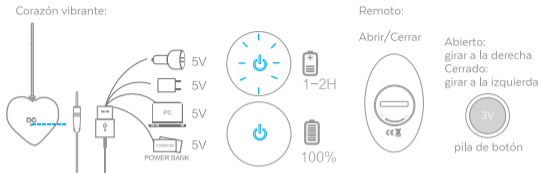

TAMAÑO: Corazón vibrante: (50,5 x 24,8 x 22,8 mm)

Remoto: 1.46 in (37mm) x 2.44 in (62mm)

Distancia de control: 5-10m

ON/OFF:

CAMBIAR PATRÓN:

1. Mantenga pulsado el corazón 3s para ponerlo en modo de espera.
2. Mantenga pulsado el mando a distancia durante 3 segundos para encenderlo y, a continuación, pulse para cambiar los patrones.
3. Para pausar la vibración, manténgala pulsada durante 3 segundos. En 20 minutos el control remoto puede reactivar directamente el corazón. Después de 20 minutos, el dispositivo se apagará. Repita el procedimiento anterior para reiniciar.
4. Manteniendo pulsado el botón durante 3s para apagar.
5. El tono y el pulso del sonido se diferencian para diferentes modelos

CARGA DE USB:

★ Por favor, inserte lentamente en el puerto de carga de CC

LIMPIEZA: Siempre limpie el juguete antes y después de usarlo. Una marca de confianza de limpiador de juguetes sexuales sería lo mejor, de lo contrario un poco de agua tibia y jabón antibacteriano será suficiente. Seque con una toalla sin pelusas. Asegúrese de que los productos que utilice para limpiar no contengan alcohol, gasolina o acetona. Almacenar en un lugar fresco y seco, idealmente en la bolsa o caja de almacenamiento suministrada.