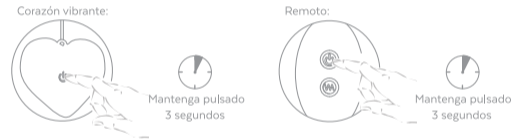

ELIXIR
play

PARA EMPEZAR: Por favor, cargue Aphrodite durante 90 minutos antes de su uso. Siempre recomendamos que limpie su nuevo juguete (sólo el corazón, por favor asegúrese de que el control remoto no esté cerca del agua) antes de usarlo. Consulte las instrucciones de limpieza para obtener más información.

TAMAÑO: Corazón vibrante: (50,5 x 24,8 x 22,8 mm)

Remoto: 1.46 in (37mm) x 2.44 in (62mm)

Distancia de control: 5-10m

ON/OFF:

CAMBIAR PATRÓN:

1. Mantenga pulsado el corazón 3s para ponerlo en modo de espera.
2. Mantenga pulsado el mando a distancia durante 3 segundos para encenderlo y, a continuación, pulse para cambiar los patrones.
3. Para pausar la vibración, manténgala pulsada durante 3 segundos. En 20 minutos el control remoto puede reactivar directamente el corazón. Después de 20 minutos, el dispositivo se apagará. Repita el procedimiento anterior para reiniciar.
4. Manteniendo pulsado el botón durante 3s para apagar.
5. El tono y el pulso del sonido se diferencian para diferentes modelos