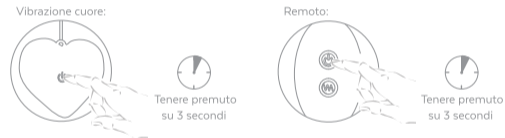

ELIXIR
play

PER INIZIARE:

Si prega di caricare Aphrodite per 90 minuti prima dell'uso. Consigliamo sempre di pulire il tuo nuovo giocattolo (solo il cuore, assicurati che il telecomando non sia vicino all'acqua) prima dell'uso. Vedere le istruzioni per la pulizia per ulteriori informazioni.

TAGLIA:

Cuore vibrante: (50,5 x 24,8 x 22,8 mm) Remoto: 1,46 in (37mm) x 2,44 in (62mm)
Distanza di controllo: 5-10m

ON/OFF:

MODIFICA PATTERN:

1. Tenere premuto il cuore 3s per entrare in modalità standby.
2. Tenere premuto il telecomando per 3 secondi per accendere, quindi premere per cambiare i modelli.
3. Per mettere in pausa la vibrazione, premere e tenere premuto per 3 secondi. Entro 20 minuti il telecomando può riattivare direttamente il cuore. Dopo 20 minuti il dispositivo si spegne. Ripeti il precedente per riavviare il dispositivo.
4. Tenere premuto il pulsante per 3 secondi per spegnere.
5. Il tono e l'impulso del suono differiscono per i diversi modelli.