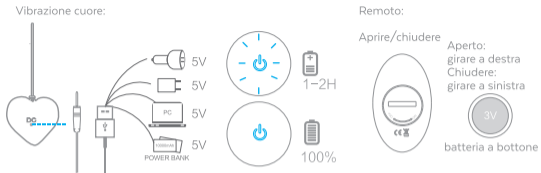

TAGLIA:

Cuore vibrante: (50,5 x 24,8 x 22,8 mm) Remoto: 1,46 in (37mm) x 2,44 in (62mm)
Distanza di controllo: 5-10m

ON/OFF:

MODIFICA PATTERN:

1. Tenere premuto il cuore 3s per entrare in modalità standby.
2. Tenere premuto il telecomando per 3 secondi per accendere, quindi premere per cambiare i modelli.
3. Per mettere in pausa la vibrazione, premere e tenere premuto per 3 secondi. Entro 20 minuti il telecomando può riattivare direttamente il cuore. Dopo 20 minuti il dispositivo si spegne. Ripeti il precedente per riavviare il dispositivo.
4. Tenere premuto il pulsante per 3 secondi per spegnere.
5. Il tono e l'impulso del suono differiscono per i diversi modelli.

USB CHARGING:

★ Si prega di inserire lentamente nella porta di ricarica DC

PULIZIA:

Pulire sempre il giocattolo prima e dopo l'uso. Una marca fidata di sex toy cleaner sarebbe la cosa migliore, altrimenti è sufficiente un po' d'acqua calda e sapone antibatterico. Asciugare con un asciugamano privo di lanugine. Assicuratevi che i prodotti che state usando per pulire non contengano alcool, benzina o acetone. Conservare in un luogo fresco e asciutto, preferibilmente in un sacchetto o in una scatola in dotazione.