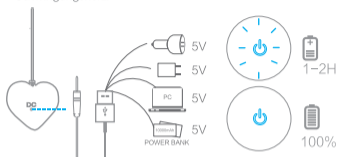

USB-LADUNG:

Schwingungsherz:

★ Bitte stecken Sie diese langsam in den DC-Ladeanschluss

Fernbedienung:

Öffnen/Schließen