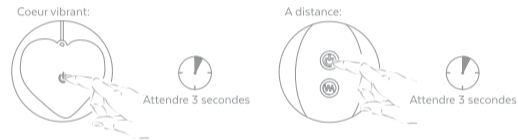

TAILLE:

Cœur vibrant: (50,5 x 24,8 x 22,8 mm). A distance: 1,46 po (37 mm) x 2,44 po (62mm)

Distance de contrôle: 5-10m

ON/OFF:

CHANGEMENT DE MOTIF:

1. Maintenez la touche 3s pour passer en mode veille.
2. Maintenez la télécommande enfoncée pendant 3 secondes pour allumer, puis appuyez sur pour changer de motif.
3. Pour mettre les vibrations en pause, maintenez la touche 3s. En moins de 20 minutes, la télécommande peut réactiver directement le cœur. Après 20 minutes, l'appareil s'éteint. Répétez l'opération ci-dessus pour redémarrer.
4. En appuyant sur le bouton pendant 3 secondes pour éteindre.
5. La hauteur et l'impulsion du son se différencient selon les modèles.