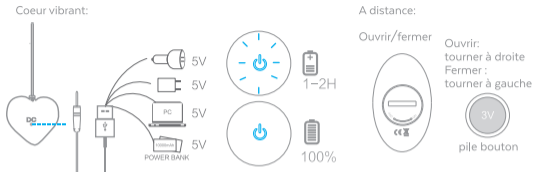

CHARGEMENT USB:

★ Veuillez l'insérer lentement dans le port de charge CC.

NETTOYAGE:

Toujours nettoyer le jouet avant et après utilisation. Une marque de confiance de nettoyant pour jouets sexuels serait préférable, sinon de l'eau chaude et du savon antibactérien suffiront. Séchez en tapotant avec une serviette non pelucheuse. Veuillez-vous assurer que les produits que vous utilisez pour nettoyer ne contiennent ni alcool, ni essence, ni acétone. Conserver dans un endroit frais et sec, idéalement dans un sac ou une boîte de rangement fournie.

SÉCURITÉ:

- Ce produit est conçu pour un usage externe seulement
- Toujours nettoyer le produit avant et après utilisation
- Ne pas utiliser si vous avez une irritation cutanée
- Cessez immédiatement l'utilisation si vous ressentez un inconfort
- N'utilisez pas le chargeur près de l'eau
- Utilisez uniquement le chargeur du câble USB fourni
- USAGE ADULTE EXCLUSIVEMENT - Tenir hors de portée des enfants.